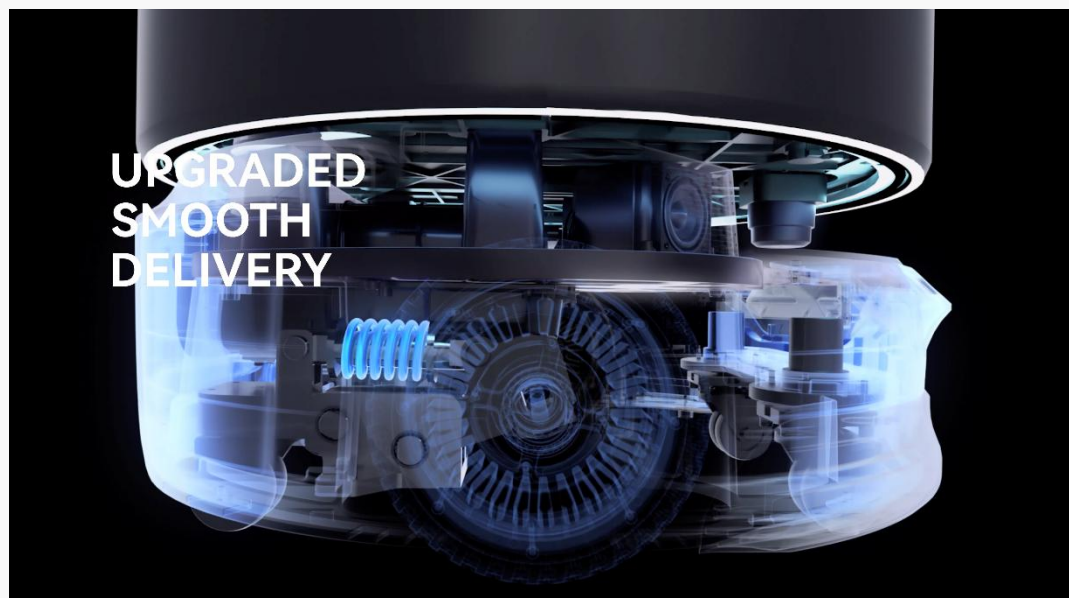

BellaBot Pro prosegue con il prossimo compito

Manovrabilità senza sforzo negli spazi ristretti

Con uno spazio minimo di 65 cm, BellaBot Pro è progettato per ambienti complessi e dinamici.

- Offre la mobilità più fluida nella stessa dimensione dei grandi robot, navigando facilmente in ambienti complessi.
- La mobilità migliorata negli spazi stretti aumenta efficienza e prestazioni, rendendolo più adattabile e versatile.
- Con uno spazio di 65cm, naviga senza problemi in passaggi dritti, a L, a S e curve a pivot.

Interazione Multimodale Avanzata

Interazione Saluto

Interazione Tocco Orecchio Interazione Tocco Posteriore

Interazione Luminosa

Interazione Vocale AI

Sicurezza Omni-Sense

Ostacoli Rilevati, Percorso Perfetto

Consegna Stabilizzata

Stabilità Potenziata, Pronto per Ogni Scenario

- Il nuovo telaio di livello veicolare e gli algoritmi di controllo migliorano la stabilità delle consegne, adatto a diversi oggetti e scenari.
- Con tecnologia ammortizzante, la sospensione adattiva di livello automobilistico migliora la stabilità, permettendo il trasporto di piatti decorati, porridge, zuppe e bevande riducendo al minimo le fuoriuscite.