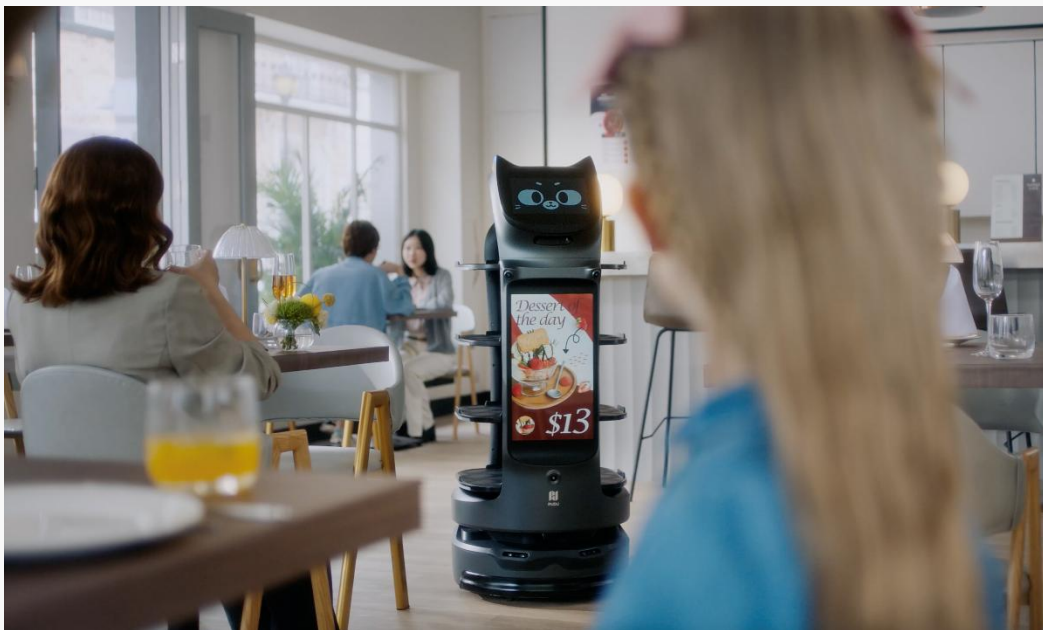

 PUDU

 GR
ROBOTICS

BellaBot Pro

Robot Premium per Consegne e Pubblicità

BellaBot Pro

Robot Premium per Consegne e Pubblicità

BellaBot Pro, soluzione premium per consegne e pubblicità indoor, incarna il fascino del design a tema gatto dell'originale BellaBot, offrendo interazione multimodale, ampia capacità di carico e batteria sostituibile.

A queste caratteristiche si aggiunge un grande schermo pubblicitario per potenziare la promozione. Il rilevamento visivo dei vassoi è stato perfezionato per maggiore precisione. Inoltre, l'illuminazione ambientale dei vassoi garantisce una guida chiara durante il ritiro dei pasti. Con telecamere frontali aggiuntive, migliora la consapevolezza ambientale e consente saluti interattivi. Supportato da VSLAM + Lidar SLAM, è ideale per implementazioni su larga scala.

Modalità di Consegna
Multiple

Introduzione al Prodotto

Specifiche del Prodotto

Dimensioni Macchina	57×55×129cm
Peso Macchina	55KG
Capacità di Carico	40kg (10kg/vassoio)
Dimensioni Vassoio	410mm×500mm
Capacità Batteria	25.6Ah
Velocità di Crociera	0.2-1.2m/s
Tempo di Ricarica	4.5h
Schermo	Schermo LCD da 10,1 pollici e schermo LCD da 18,5 pollici
Spazio di Passaggio	≥65cm
Metodi di Navigazione	VSLAM & Lidar SLAM

Marketing in-store

Raggiungi più clienti con il grande schermo pubblicitario da 18,5"

- Il grande schermo da 18,5" può mostrare video o immagini promozionali, offrendo un approccio di marketing più accattivante.
- La pubblicità centrale si adatta perfettamente all'angolo di visione del cliente, mantenendo l'estetica del robot.
- BellaBot Pro attrae sia adulti che bambini, ideale per stupire tutta la famiglia.