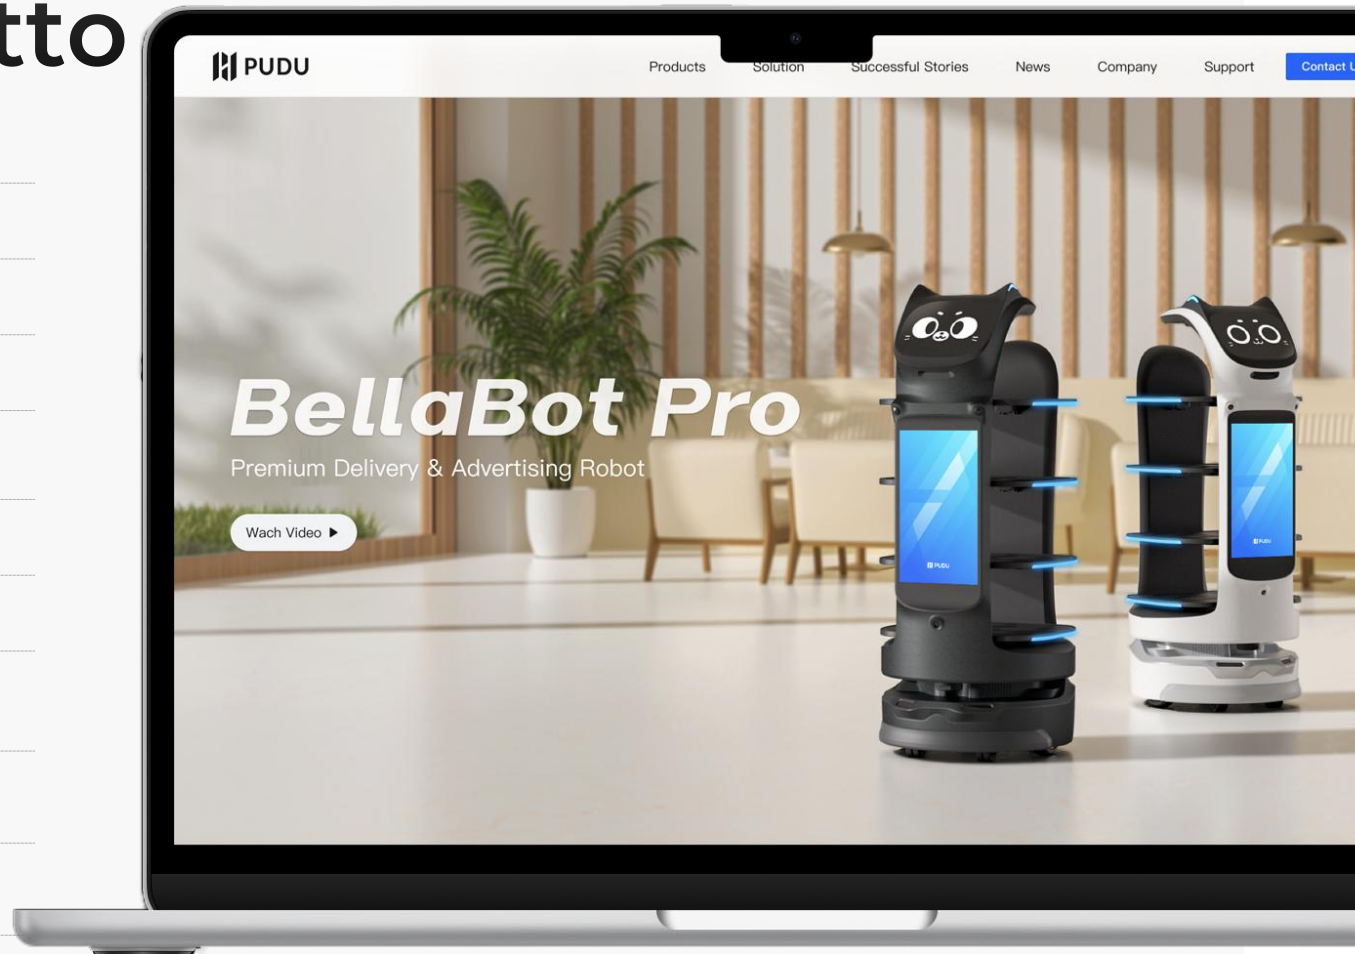

Specifiche del Prodotto

Dimensioni Macchina	57×55×129cm
Peso Macchina	55KG
Capacità di Carico	40kg (10kg/vassoio)
Dimensioni Vassoio	410mm×500mm
Capacità Batteria	25.6Ah
Velocità di Crociera	0.2-1.2m/s
Tempo di Ricarica	4.5h
Schermo	Schermo LCD da 10,1 pollici e schermo LCD da 18,5 pollici
Spazio di Passaggio	≥65cm
Metodi di Navigazione	VSLAM & Lidar SLAM