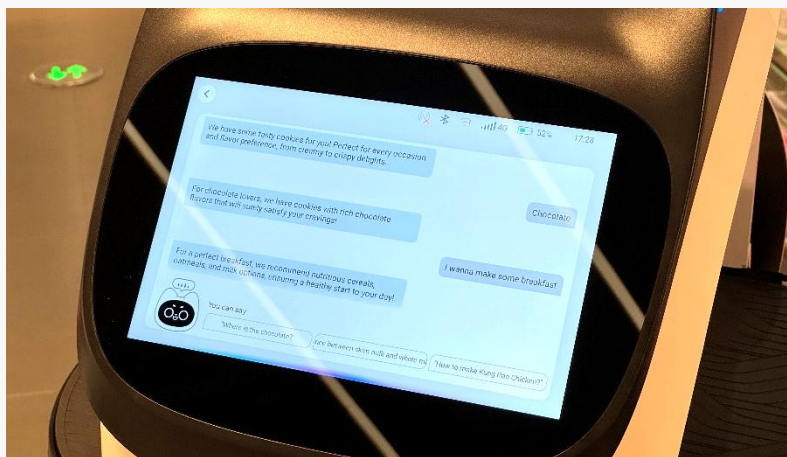

Marketing in-store

Publicità Personalizzata

- Comunicazione vocale intelligente potenziata da AI avanzata: accoglienza ospiti, spiegazione e confronto prodotti, guida clienti senza sforzo.